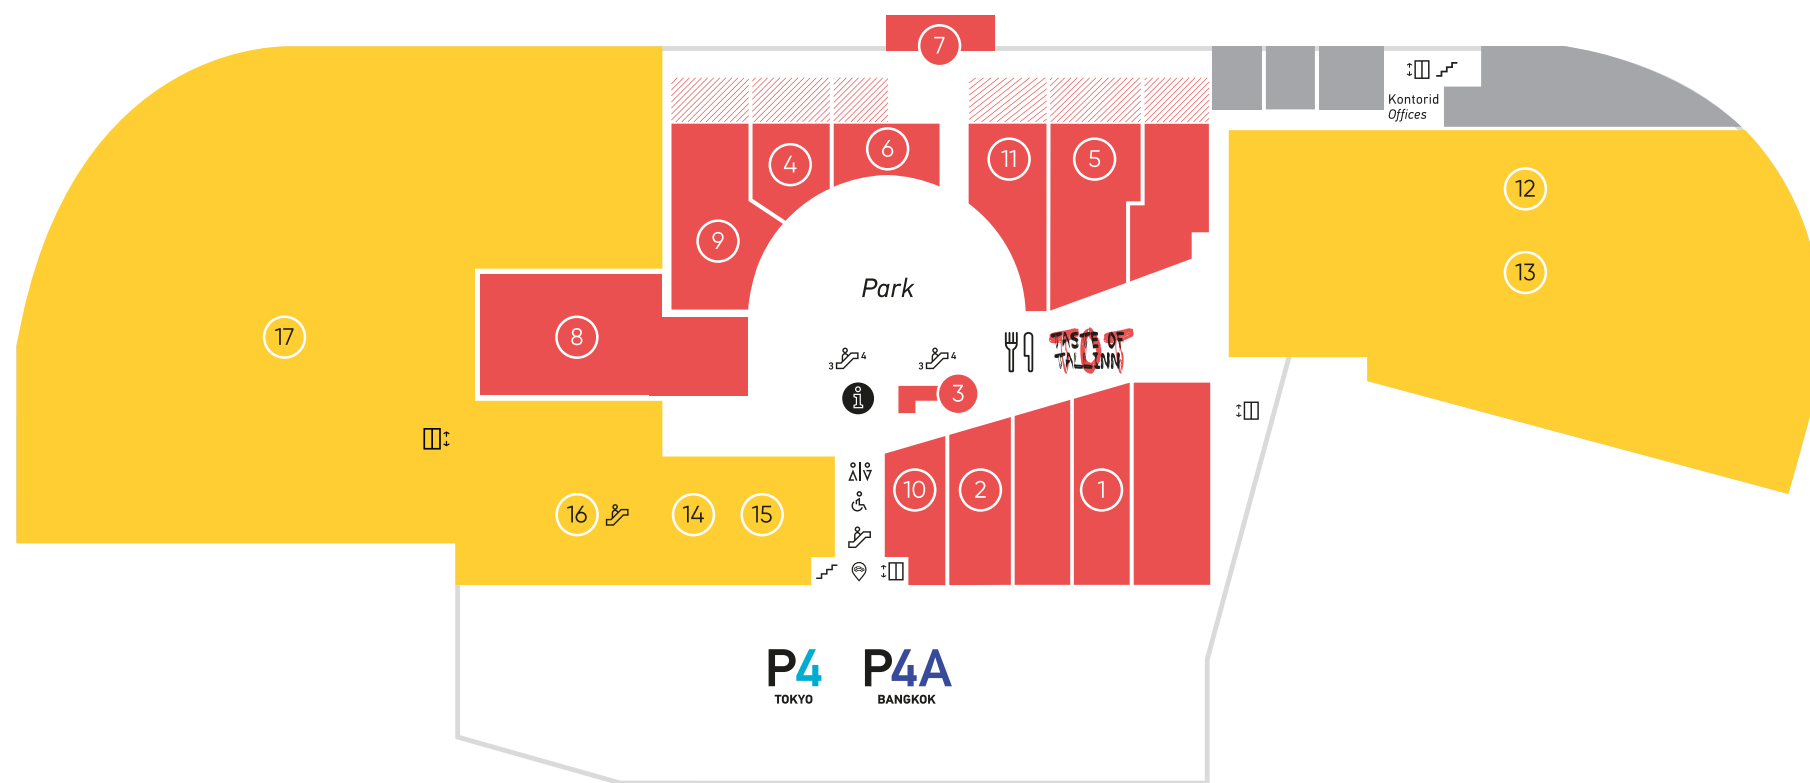

4 KORRUS

- 1 BabyBack Ribs & BBQ
- 2 Chakra
- 3 Coffee In ja Yo!
- 4 Fibo
- 5 Gan Bei
- 6 Al Fredo Trattoria
- 7 Panorama katusebaar
- 8 Pererestoran ja kohvik Claudz
- 9 Restoran Pelm
- 10 Tokumaru
- 11 Tänavatoidurestoran HIPS

- 12 BlackBox
- 13 Cinamon T1
- 14 Kink ja Teadus pood
- 15 SkyLab teaduskeskus
- 16 Skywheel of Tallinn
- 17 Super Skypark batuudialaga mängukeskus